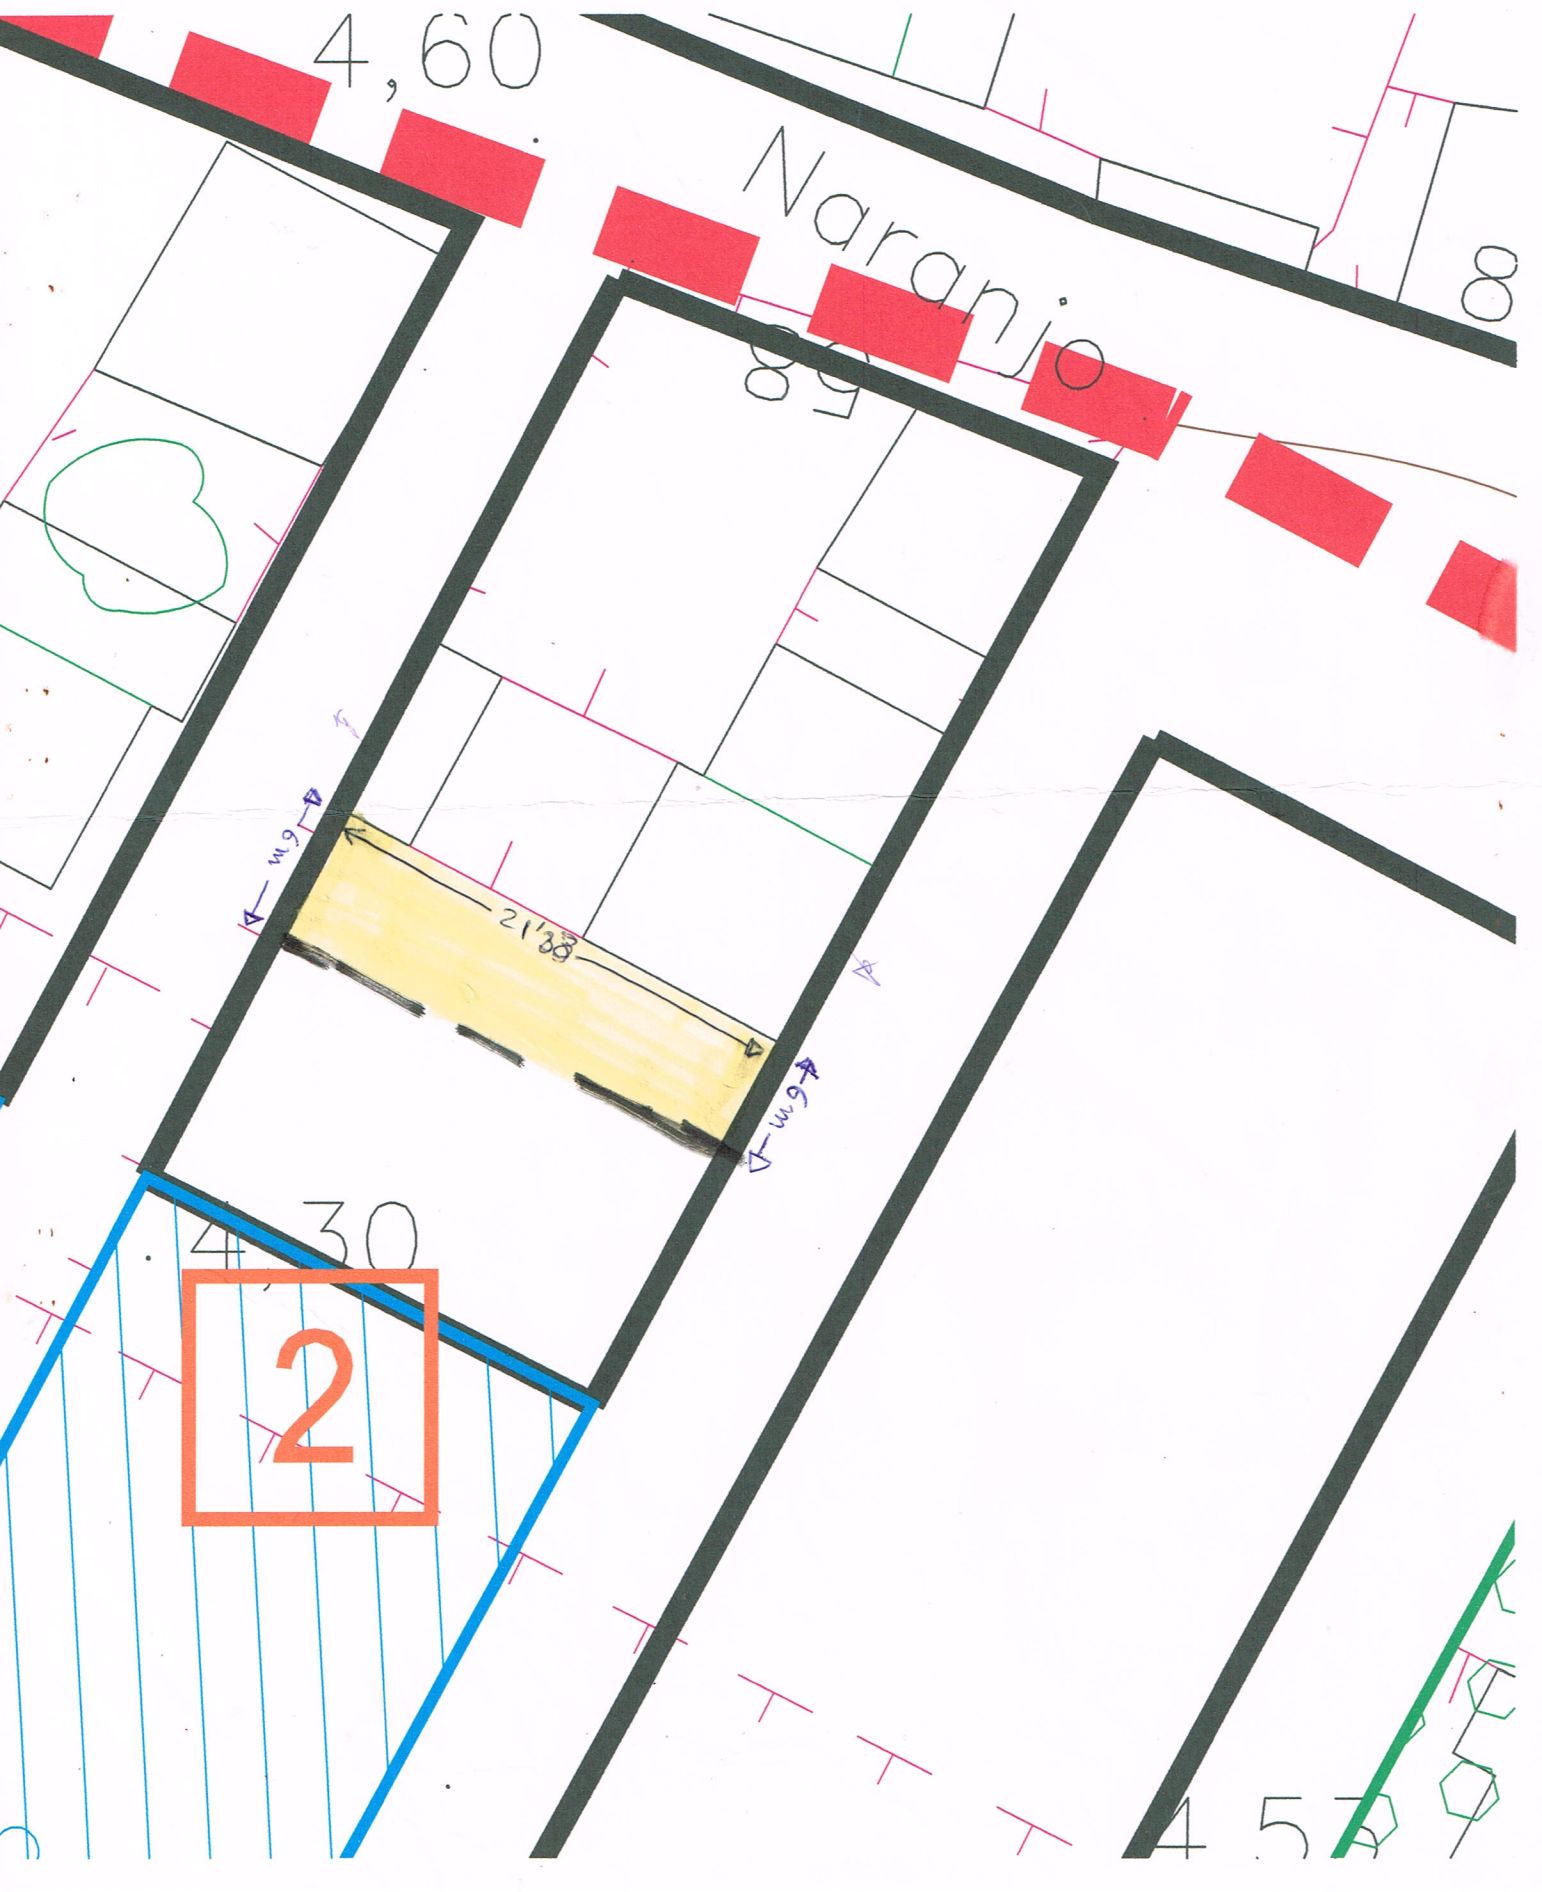

4,60

Naranja

00

6m

21'38"

6m

4,30

2

4 5