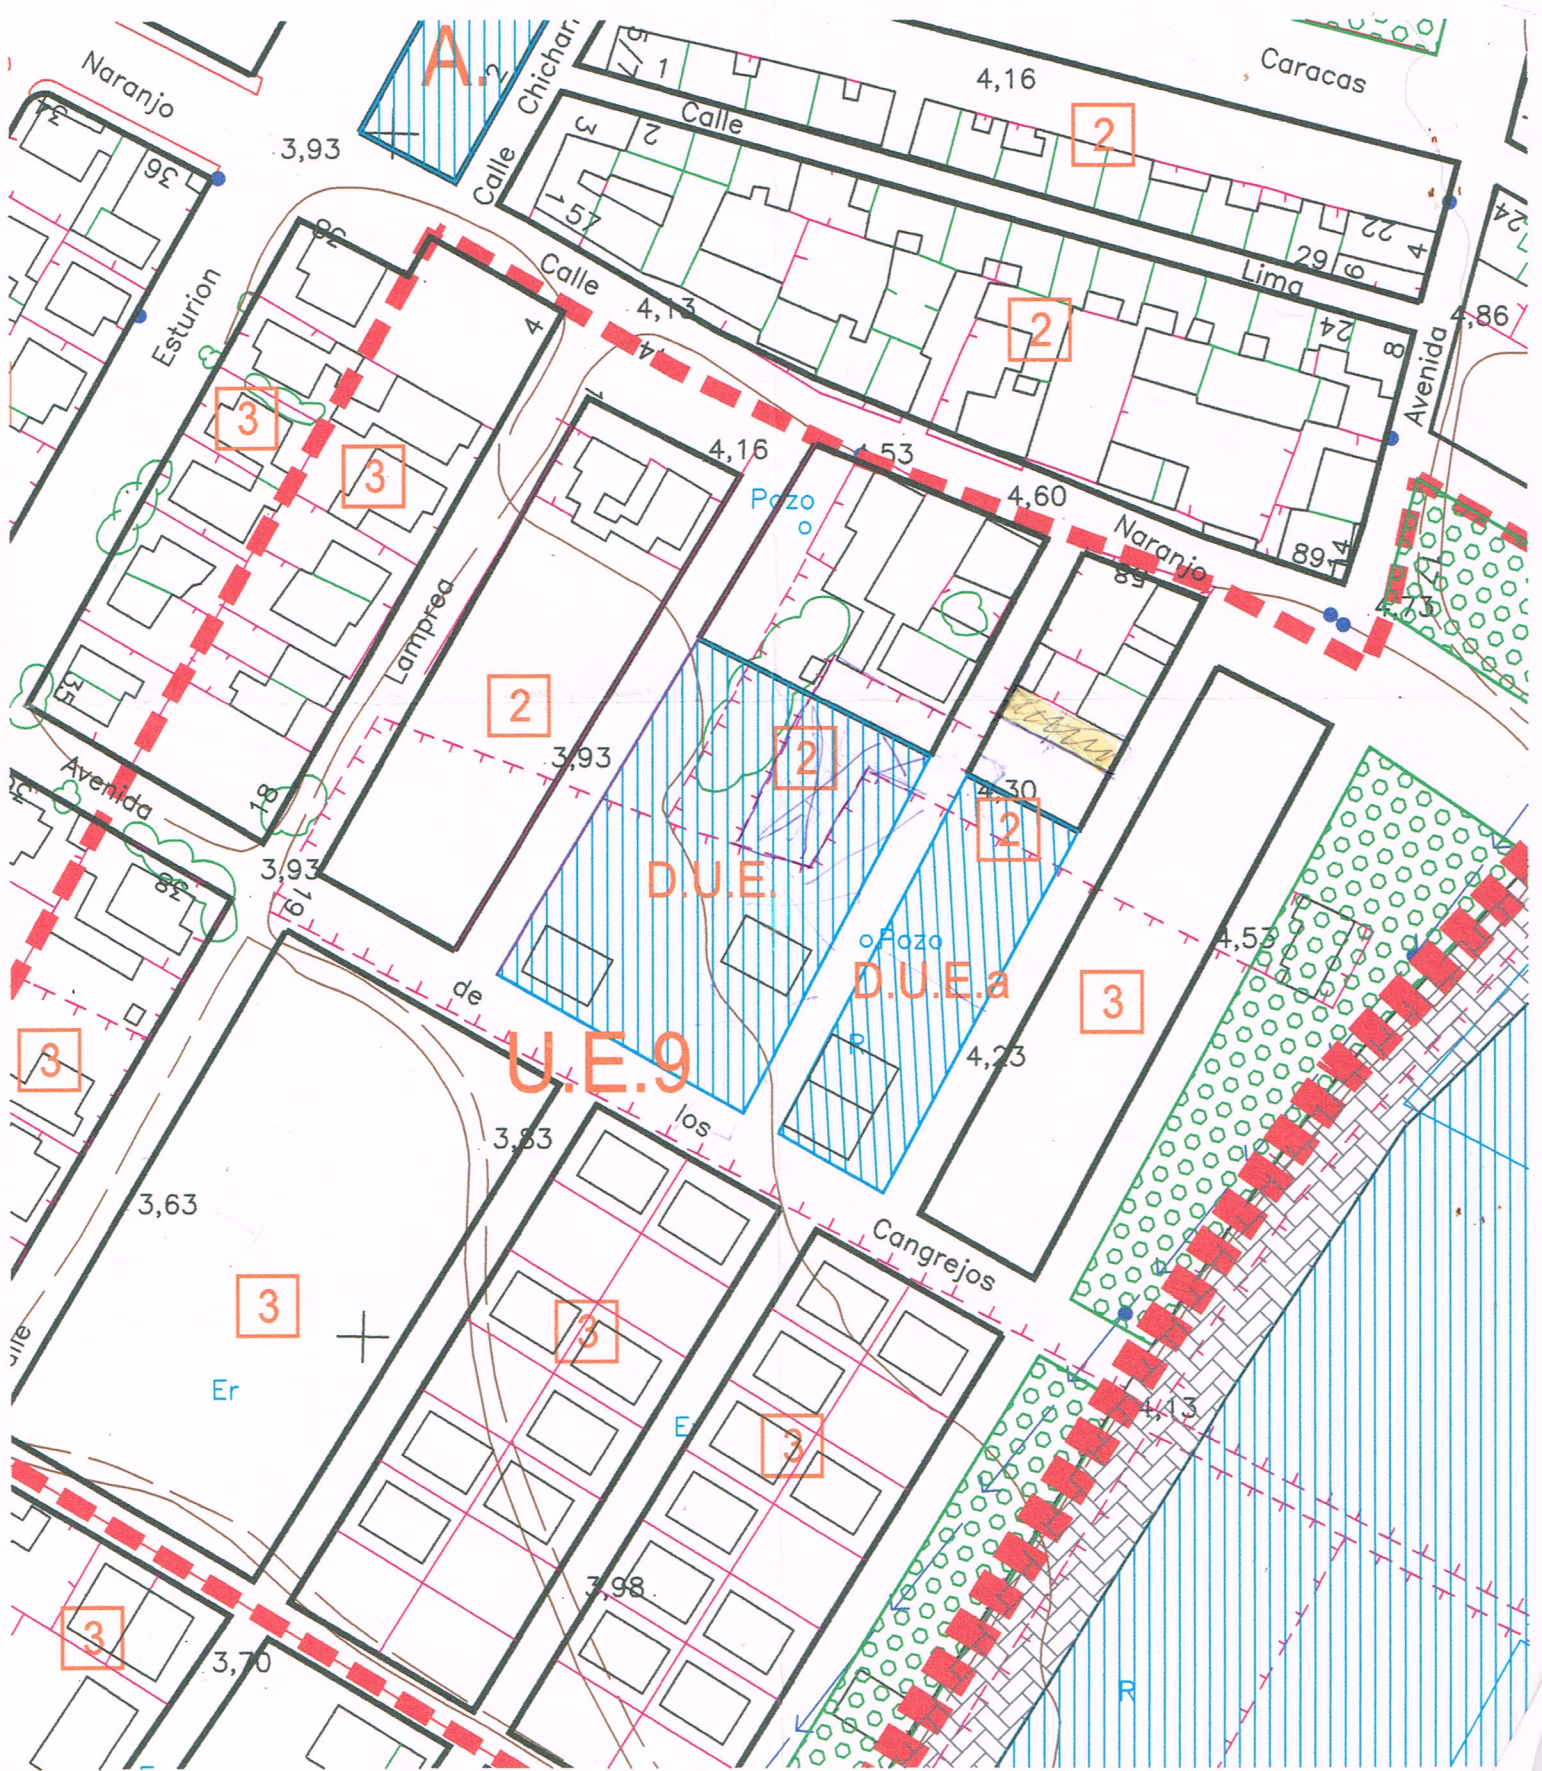

4,60

Naranja

00

6m

21'38"

6m

4,30

2

4 5

Naranjo

Caracas

A.2
Calle Chichar

Calle

Lima

Avenida

Esturion